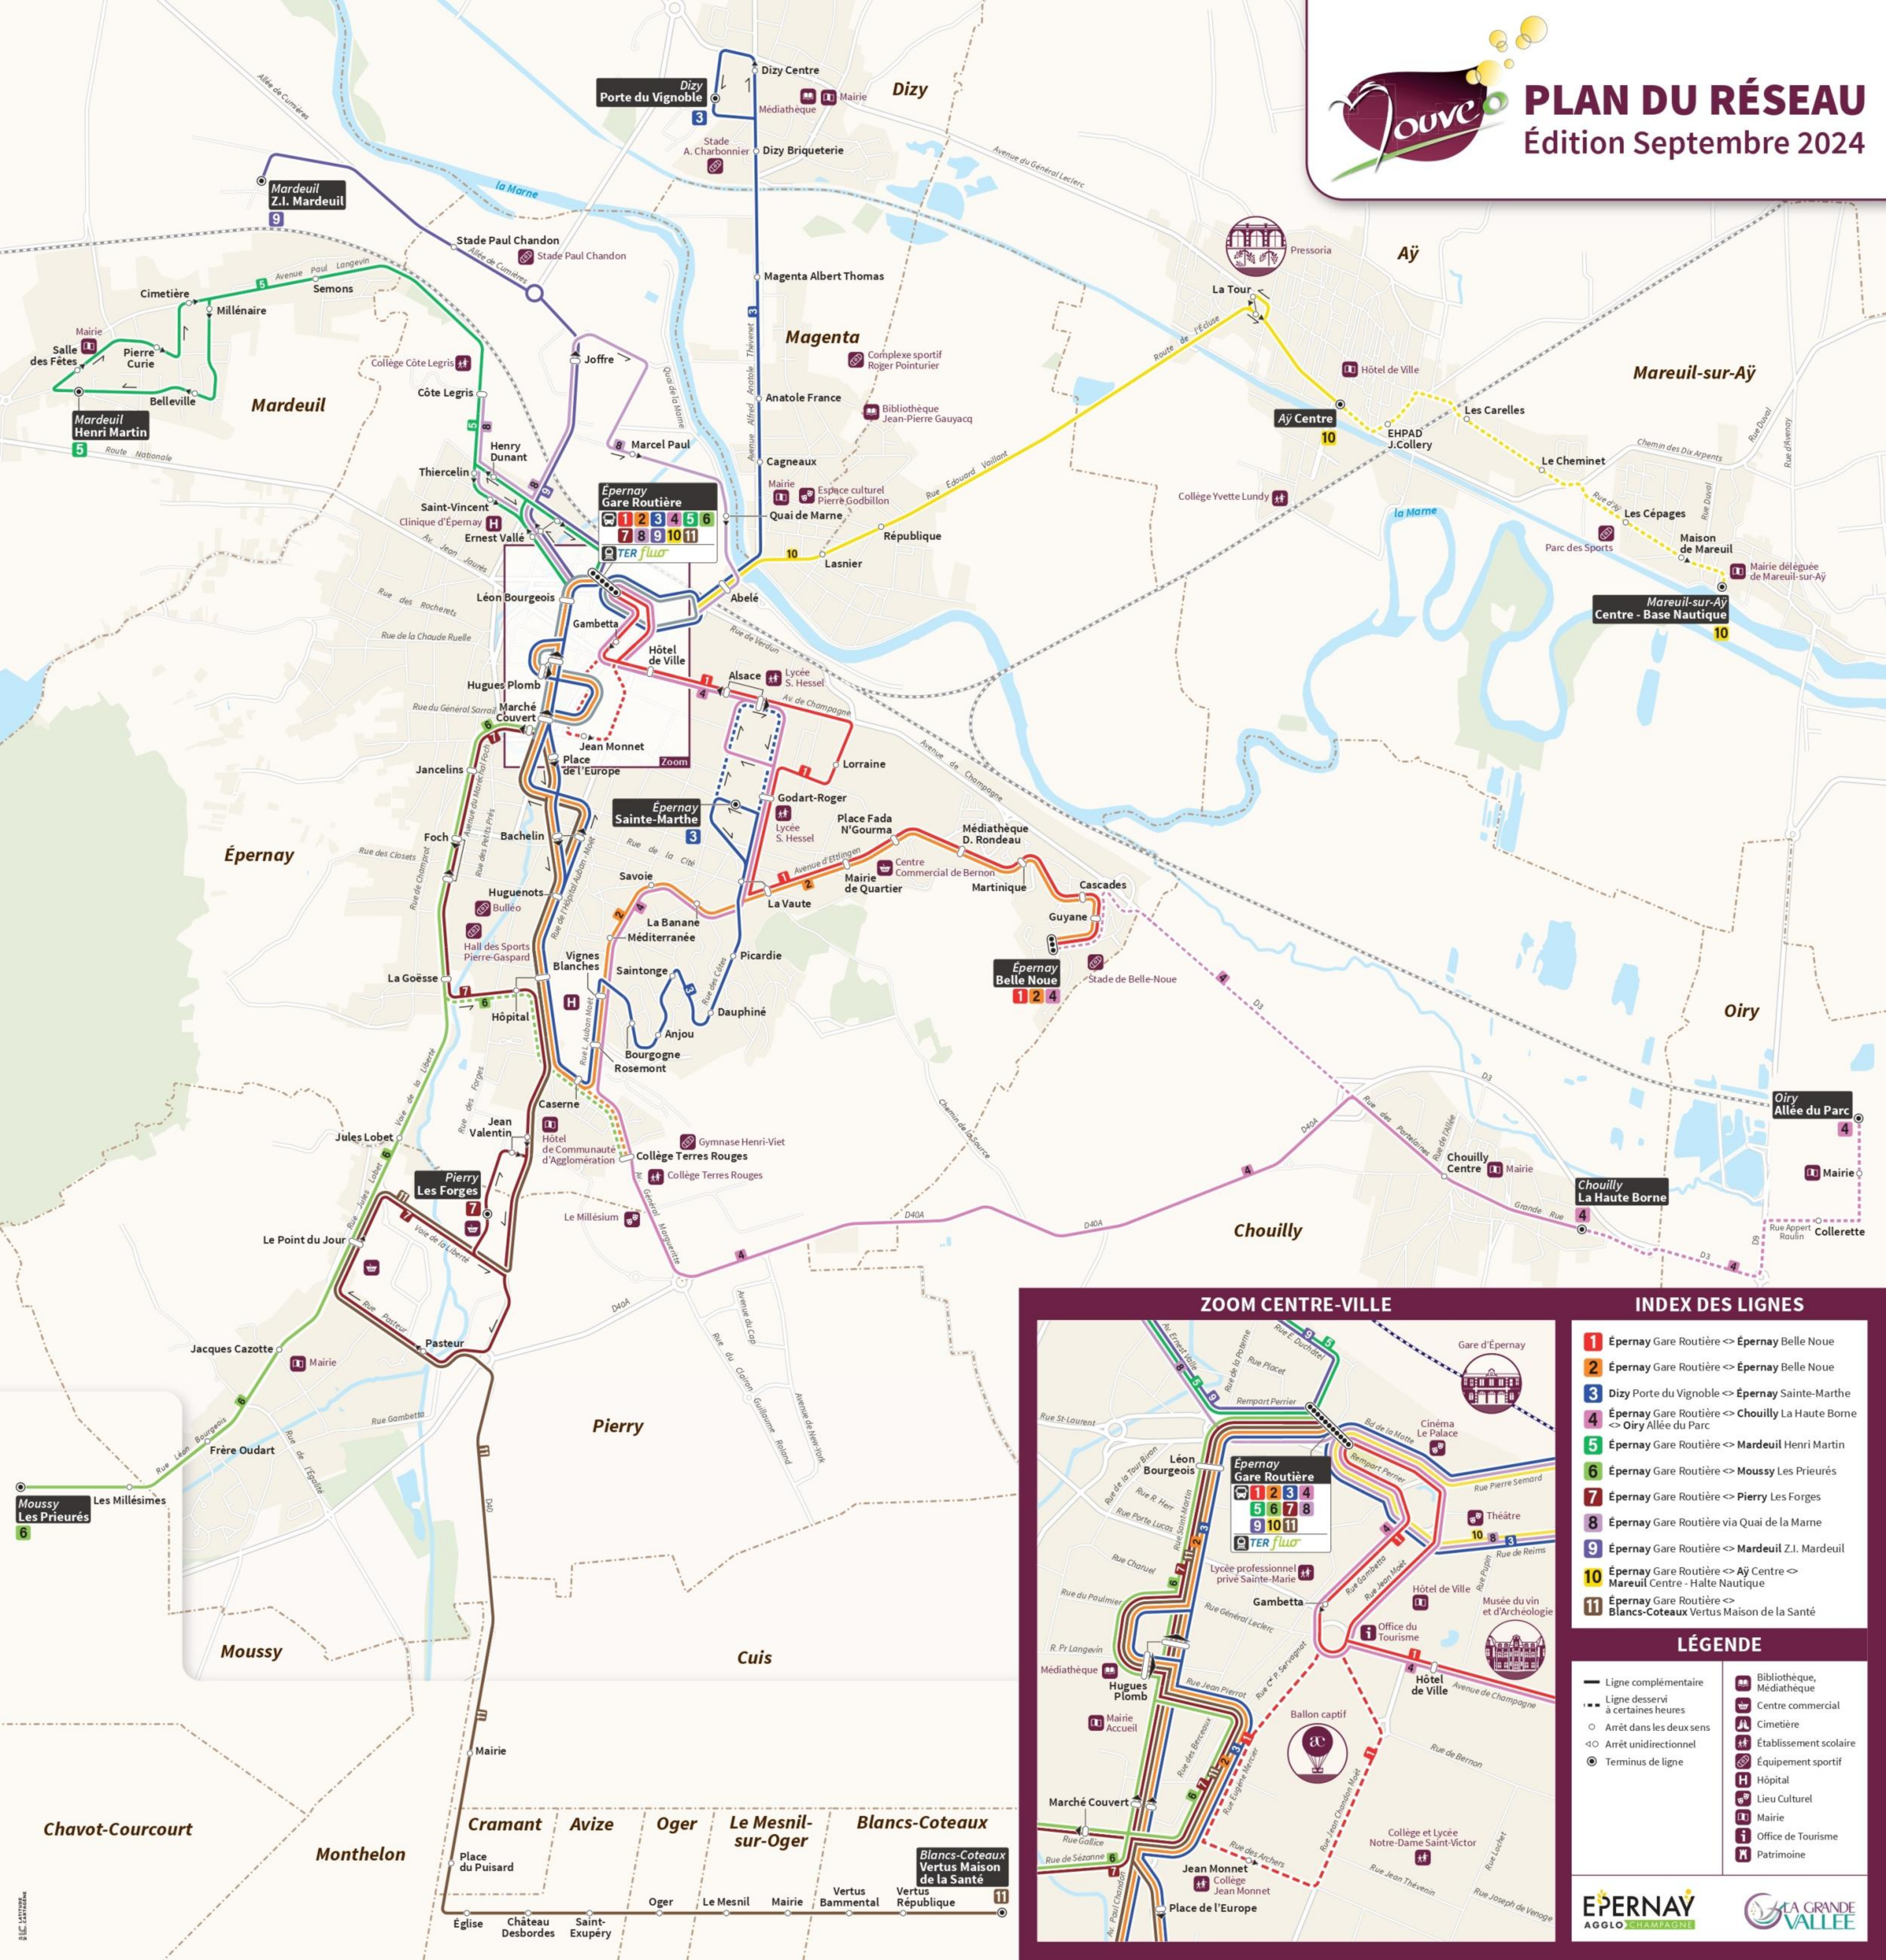

PLAN DU RÉSEAU

Édition Septembre 2024

- ### INDEX DES LIGNES
- 1 Epernay Gare Routière ↔ Epernay Belle Noue
 - 2 Epernay Gare Routière ↔ Epernay Belle Noue
 - 3 Dizy Porte du Vignoble ↔ Epernay Sainte-Marthe
 - 4 Epernay Gare Routière ↔ Chouilly La Haute Borne ↔ Oiry Allée du Parc
 - 5 Epernay Gare Routière ↔ Mardeuil Henri Martin
 - 6 Epernay Gare Routière ↔ Moussy Les Prieurés
 - 7 Epernay Gare Routière ↔ Pierry Les Forges
 - 8 Epernay Gare Routière via Quai de la Marne
 - 9 Epernay Gare Routière ↔ Mardeuil Z.I. Mardeuil
 - 10 Epernay Gare Routière ↔ Aÿ Centre ↔ Mareuil Centre - Halte Nautique
 - 11 Epernay Gare Routière ↔ Blancs-Coteaux Vertus Maison de la Santé

- ### LÉGENDE
- Ligne complémentaire
 - - - Ligne desservi à certaines heures
 - Arrêt dans les deux sens
 - ◁▷ Arrêt unidirectionnel
 - Terminus de ligne
 - 📖 Bibliothèque, Médiathèque
 - 🏪 Centre commercial
 - ⚰ Cimetière
 - 🎓 Établissement scolaire
 - 🏋️ Équipement sportif
 - 🏥 Hôpital
 - 🏛 Lieu Culturel
 - 🏛 Mairie
 - 🏠 Office de Tourisme
 - 🏛 Patrimoine