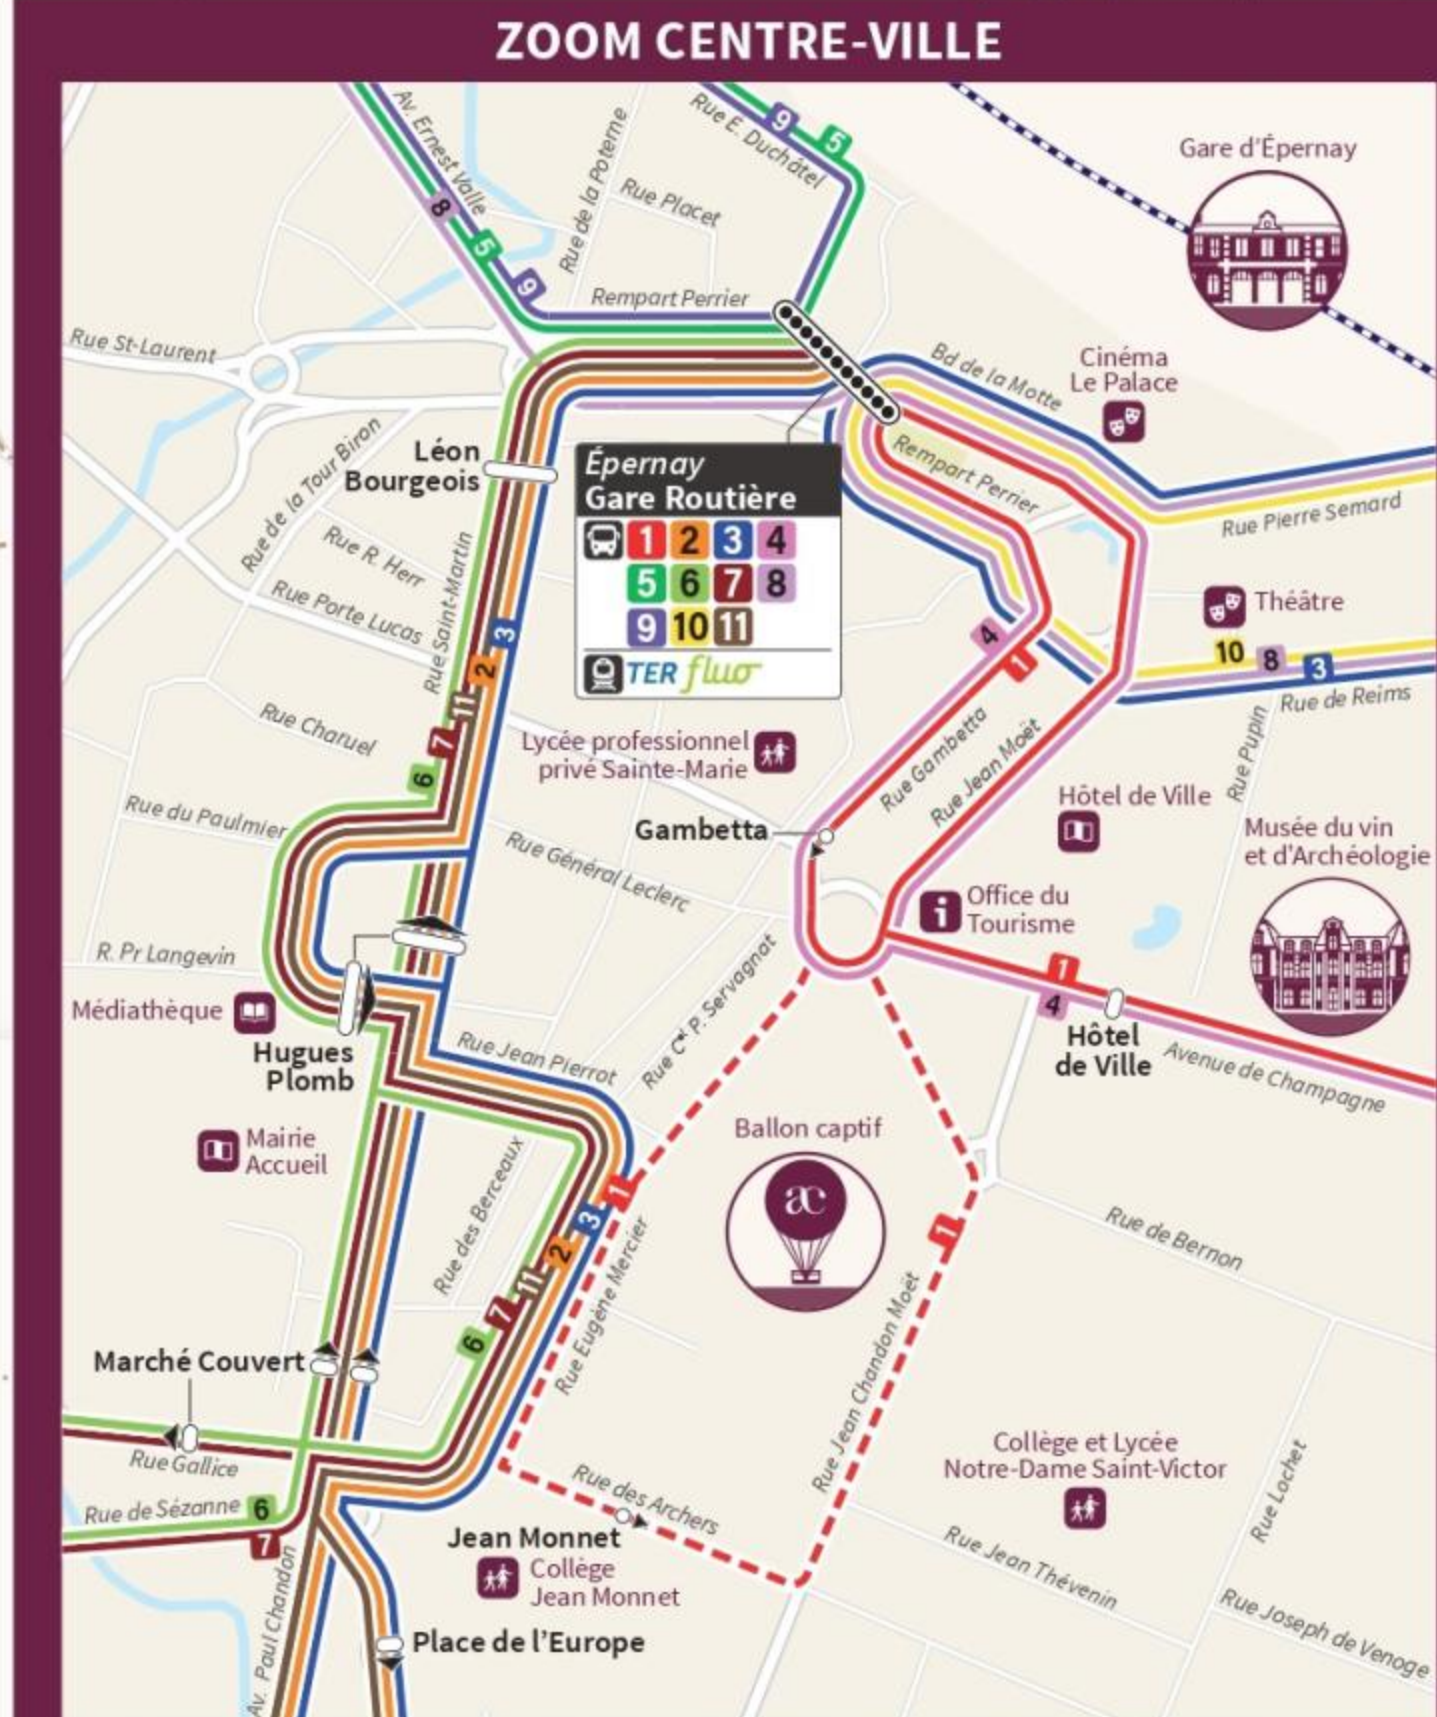

PLAN DU RÉSEAU

Édition Septembre 2024

- ### INDEX DES LIGNES
- 1 Epernay Gare Routière ↔ Epernay Belle Noue
 - 2 Epernay Gare Routière ↔ Epernay Belle Noue
 - 3 Dizy Porte du Vignoble ↔ Epernay Sainte-Marthe
 - 4 Epernay Gare Routière ↔ Chouilly La Haute Borne ↔ Oiry Allée du Parc
 - 5 Epernay Gare Routière ↔ Mardeuil Henri Martin
 - 6 Epernay Gare Routière ↔ Moussy Les Prieurés
 - 7 Epernay Gare Routière ↔ Pierry Les Forges
 - 8 Epernay Gare Routière via Quai de la Marne
 - 9 Epernay Gare Routière ↔ Mardeuil Z.I. Mardeuil
 - 10 Epernay Gare Routière ↔ Aÿ Centre ↔ Mareuil Centre - Halte Nautique
 - 11 Epernay Gare Routière ↔ Blancs-Coteaux Vertus Maison de la Santé

- ### LÉGENDE
- Ligne complémentaire
 - - - Ligne desservi à certaines heures
 - Arrêt dans les deux sens
 - ◁▷ Arrêt unidirectionnel
 - Terminus de ligne
 - 📖 Bibliothèque, Médiathèque
 - 🏪 Centre commercial
 - ⚰ Cimetière
 - 🎓 Établissement scolaire
 - 🏋️ Équipement sportif
 - 🏥 Hôpital
 - 🏛 Lieu Culturel
 - 🏛 Mairie
 - 🏠 Office de Tourisme
 - 🏛 Patrimoine